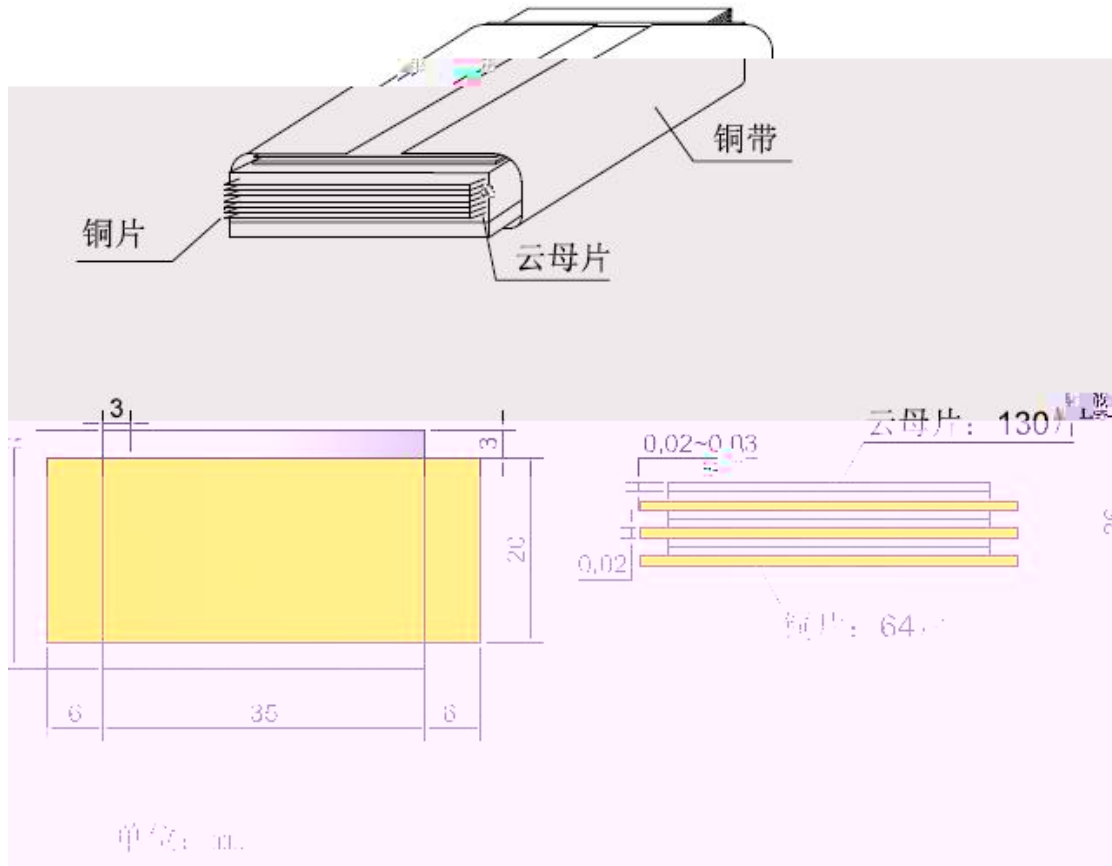

GT YG-1KV

1

0 ---50  
35% ---70%

5

6